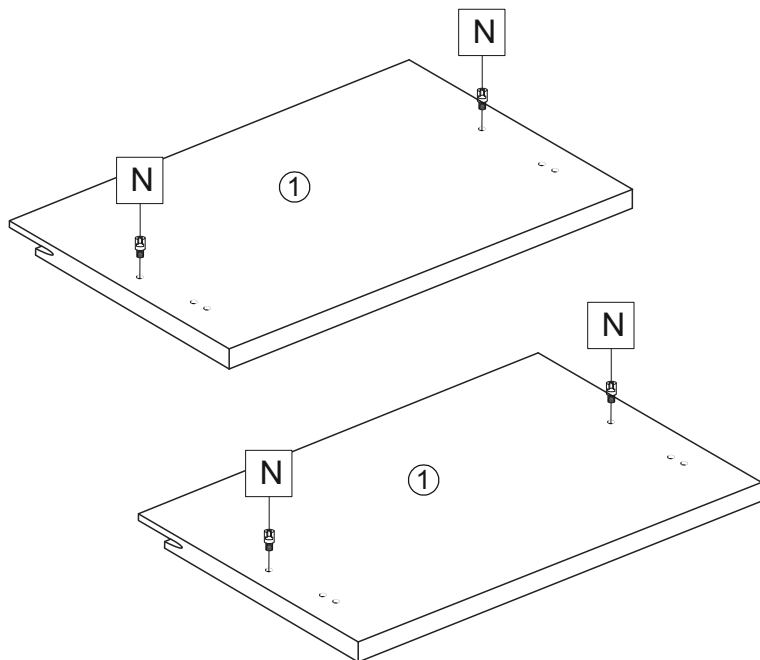

	 0h40min		 600mm	 0.5kg	 3m				
--	-------------	--	-----------	-----------	--------	--	--	--	--

					W	L	H
①	297841.000	2	1		796	356	22

--	--	--	--	--	--	--	--	--	--	--

3,5x16

a x8

LD.270920.000

LD.297840.000-2/3