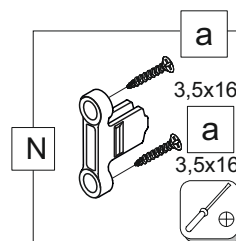

	 0h40min		 600mm	 0.5kg	 3m				
--	-------------	--	-----------	-----------	--------	--	--	--	--

					W	L	H
①	297841.000	2	1		796	356	22

--	--	--	--	--	--	--	--	--	--	--

3,5x16

a x8

LD.270920.000

LD.297840.000-2/3