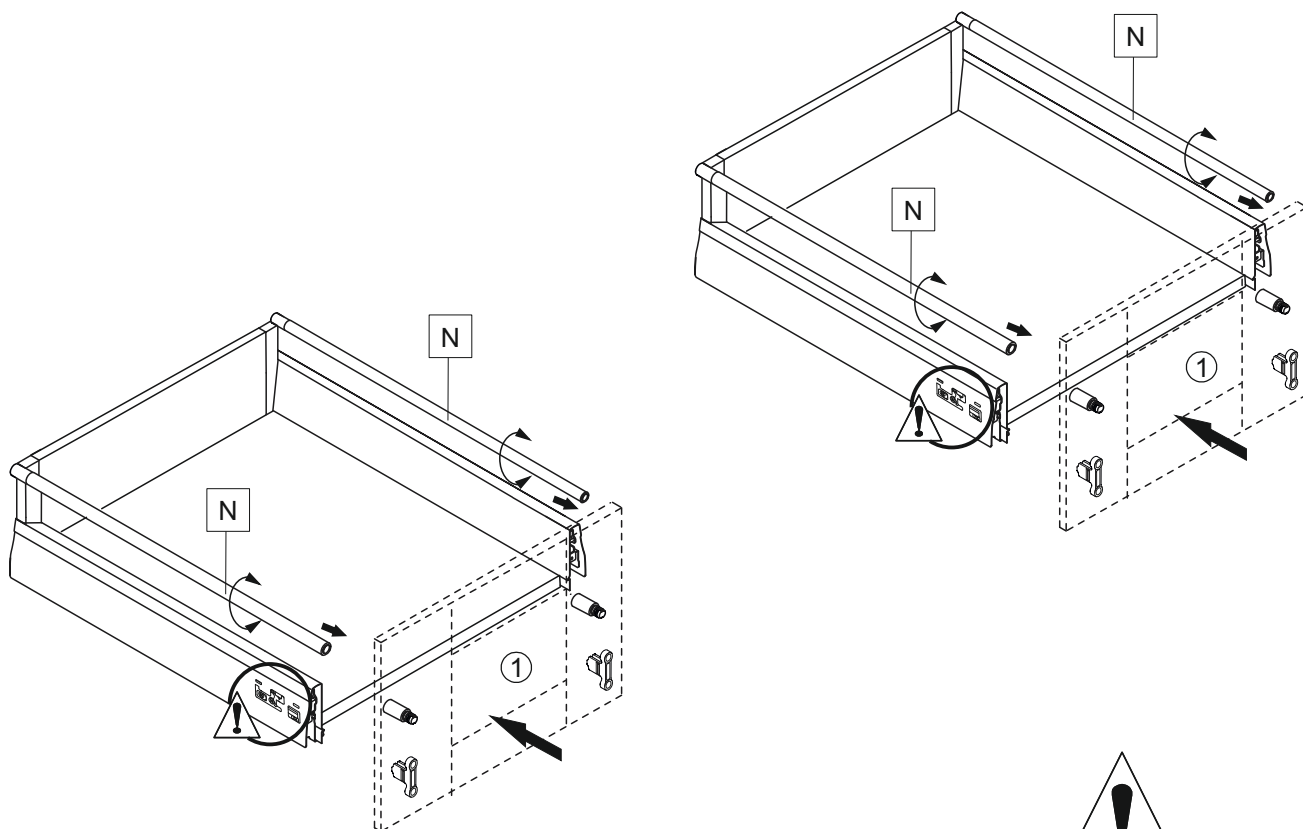

	 0h40min		 600mm	 0.5kg	 3m				
--	-------------	--	-----------	-----------	--------	--	--	--	--

					W	L	H
①	297841.000	2	1		796	356	22

--	--	--	--	--	--	--	--	--	--	--

3,5x16

a x8

LD.270920.000

LD.297840.000-2/3